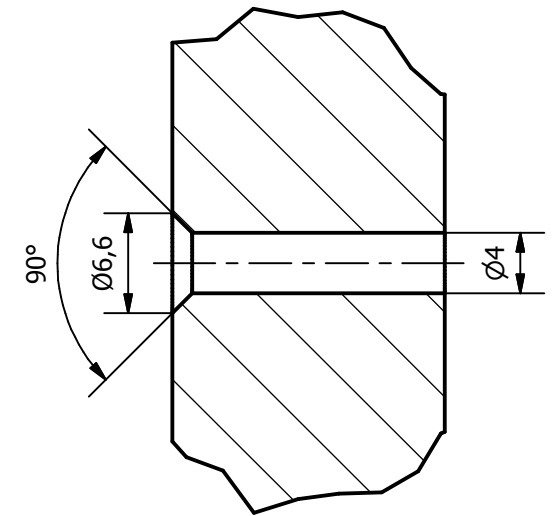

A-A (1:5)

B (2:1)

Progetto: Armadietto per modellismo		Revisione:
Titolo: Montante verticale C		
Materiale: Legno truciolare	Data: 27/04/2011	Formato: A4
Numero parte: 000000004	Autore: Somis	Foglio: 1 / 1